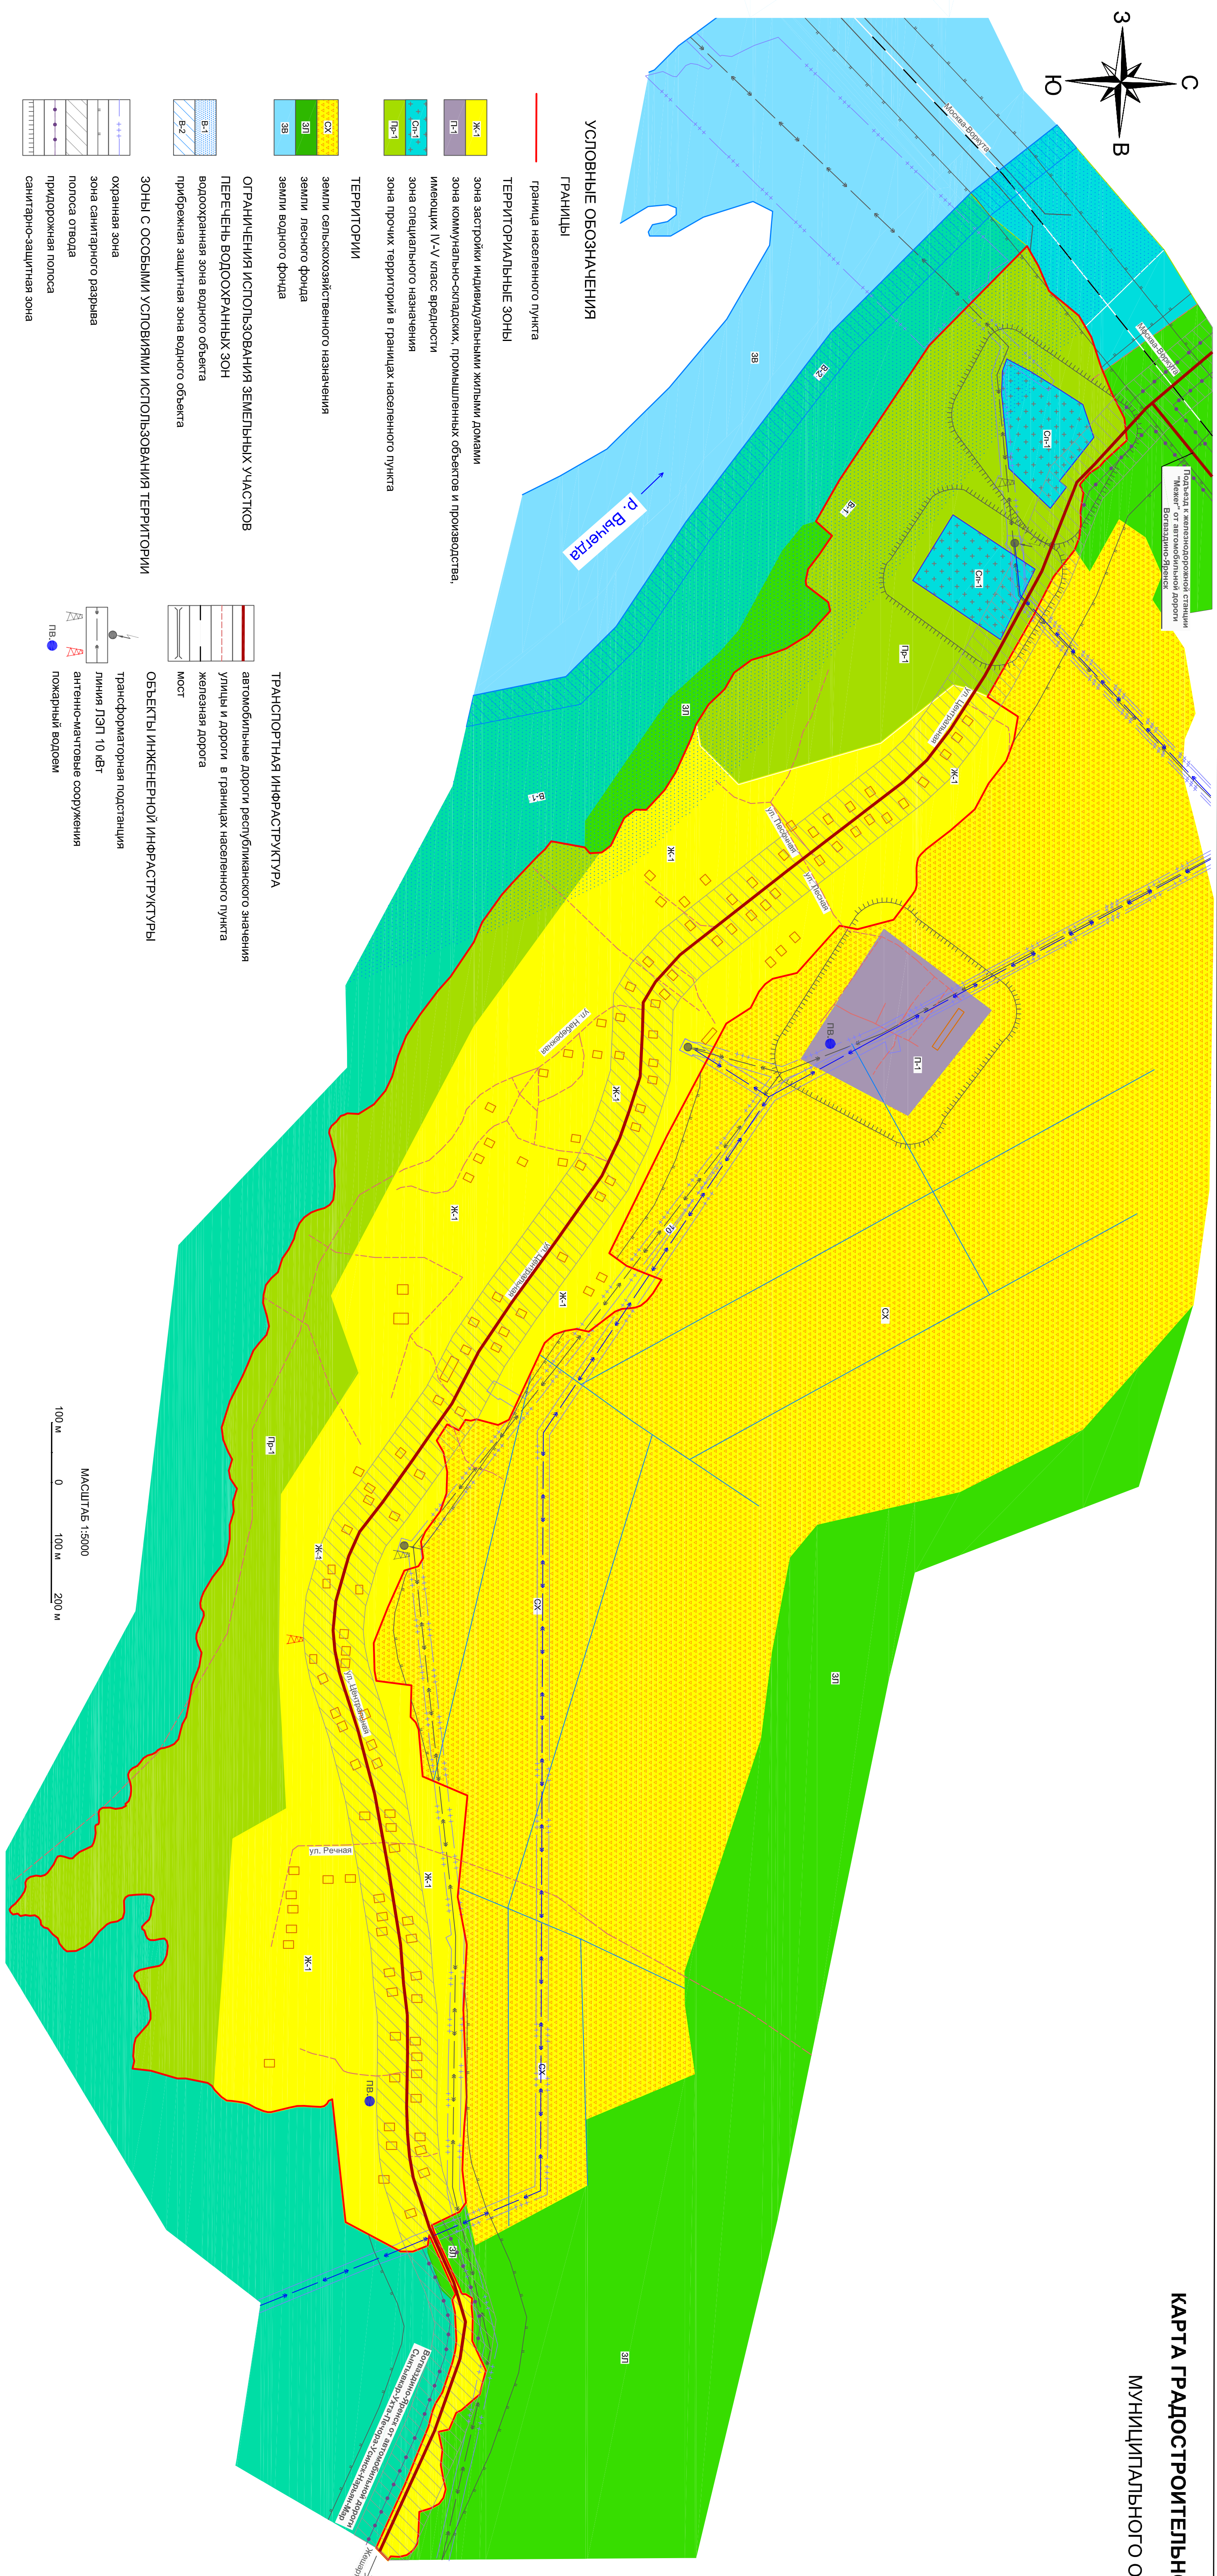

КАРТА ГРАДОСТРОИТЕЛЬНОГО ОБРАЗОВАНИЯ ЗОНИРОВАНИЯ ТЕРРИТОРИИ С. МЕЖЕГ

МУНИЦИПАЛЬНОГО ОБРАЗОВАНИЯ СЕЛЬСКОГО ПОСЕЛЕНИЯ "МЕЖЕГ"
МУНИЦИПАЛЬНОГО РАЙОНА УСТЬ-ВЫМСКИЙ

С. МЕЖЕГ М 1:5000

УСЛОВНЫЕ ОБОЗНАЧЕНИЯ

ГРАНИЦЫ

Граница населенного пункта

ТЕРРИТОРИАЛЬНЫЕ ЗОНЫ

Ж-3 зона специального назначения

ТЕРРИТОРИИ

СХ земли сельскохозяйственного назначения

ЗП земли лесного фонда

ЗВ земли водного фонда

В-1 водноохранная зона водного объекта

В-2 прибрежная защитная зона водного объекта

ОГРАНИЧЕНИЯ ИСПОЛЬЗОВАНИЯ ЗЕМЕЛЬНЫХ УЧАСТКОВ

ПЕРЕЧЕНЬ ВОДООХРАННЫХ ЗОН

охранная зона

зона санитарного разрыва

полоса отвода

придорожная полоса

санитарно-защитная зона

ТРАНСПОРТНАЯ ИНФРАСТРУКТУРА

автомобильные дороги республиканского значения

улицы и дороги в границах населенного пункта

железная дорога

мост

ОБЪЕКТЫ ИНЖЕНЕРНОЙ ИНФРАСТРУКТУРЫ

трансформаторная подстанция

линия ЛЭП 10 кВТ

антенно-мачтовые сооружения

пожарный водоем

Связисовано:

Инф. N погн.	Погн. у gamma	Взам. инф. N